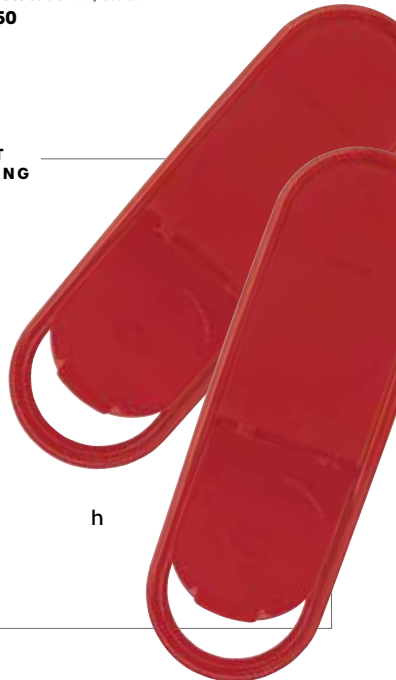

### h Super Oval Pour-All Seals

Set of two.

■ 81623 Greystone

■ 81622 Popsicle

■ 81621 Black

\$20 value. Save \$5!

**\$15.00**

h